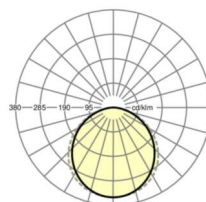

параметры

номер заказа	60153036610+60150005100
номер таможенного тарифа	94051190
Знак прохождения контроля	IP 20, класс защиты II, F, Indoor, CE
Особые свойства	Готовность к IoT «Ready for IoT»
Государственные программы поддержки	BEG - государственные субсидии для энергосберегающих зданий (действительна только для Германии)

электротехника

Балласт	Электронный драйвер DALI2 (1 штука)
Мощность системы	29W
сетевое напряжение	230V/50Hz

Оптика

Оснастка	LED, цветопередача/оттенок света CRI ≥ 80 / 3000K
Номинальный световой поток	3680lm
Срок службы LED	50000h L80/B10 (Tq 25°C)
светоотдача светильников	125lm/W
UGR поп./вдоль	20.6 / 21.1

Механика

цвет корпуса	белый стандартный для электротехники RAL 9016
размеры (LxWxH/DxH)	627mm x 627mm x 47mm
Глубина	47mm
вес (нетто)	6.49kg
Вид монтажа	Потолочная одиночная установка

размеры

L	627 mm	Длина
B	627 mm	Ширина
H	47 mm	Высота
T	47 mm	Глубина
KL	144 mm	Длина головки светильника или коробки балласта
KB	42 mm	Ширина головки светильника или коробки балласта
KH	29 mm	Высота головки светильника или коробки балласта

DEEP-LINK

<https://www.regiolum.de/ru/article/60153036610+60150005100>